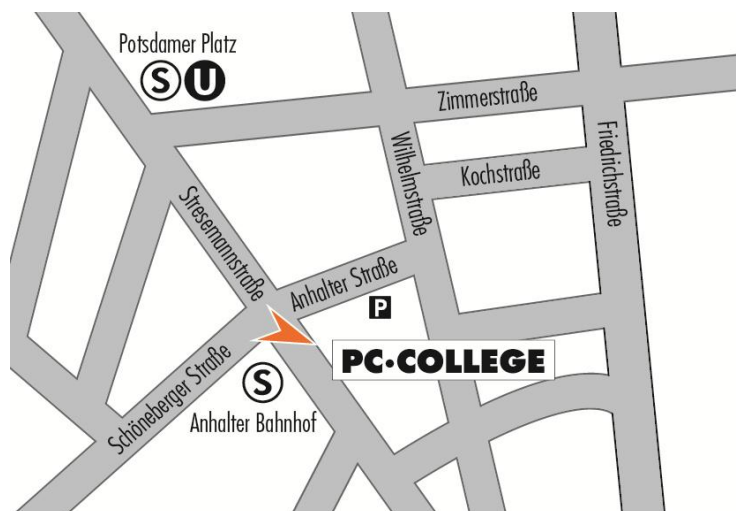

Standort **PC-COLLEGE** Berlin:
Stresemannstraße 78, 10963 Berlin

Sie erreichen uns

Mit dem Auto

- Aufgrund der zahlreichen Möglichkeiten und der sich laufend ändernden Straßenbaumaßnahmen verweisen wir hier an die Routenplaner oder Navigationssysteme.
- Bei Bedarf faxen oder mailen wir Ihnen gerne eine für Sie passende aktuelle Route zu.

Parkmöglichkeiten:

- Aldi-Parkplatz: Direkt neben uns in der Stresemannstraße finden Sie eine Aldi-Filiale, wo Sie bis zu 30 min kostenlos parken können. Jede weitere Stunde wird mit 1,50 € berechnet. (Stand: Januar 2012)
- Tiefgarage: Die Einfahrt zur neu gebauten Tiefgarage finden Sie ebenfalls zwischen uns und der Aldi-Filiale. Das Parken kostet hier 1,50 € pro Stunde. Die erste halbe Stunde ist kostenfrei (Stand: Januar 2012)

Unser Schulungszentrum verfügt über einen barrierefreien Zugang.

Berlin

Stresemannstraße 78
(S-Bhf. Anhalter Bahnhof)
D-10963 Berlin
Tel. 030 / 235 00 00
Fax 030 / 214 29 88
berlin@pc-college.de