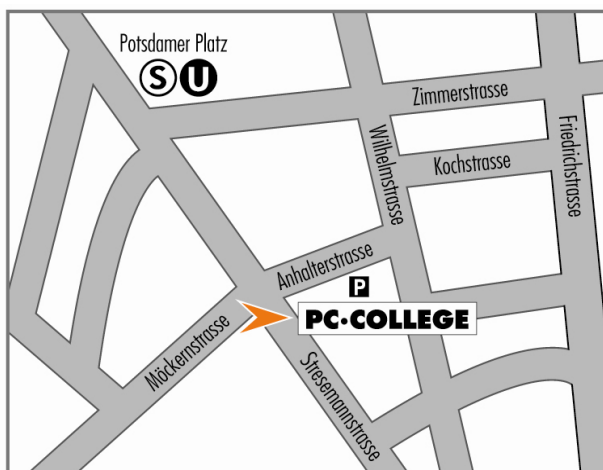

Standort **PC·COLLEGE** Berlin:
Stresemannstraße 78, 10963 Berlin

SIE ERREICHEN UNS

Mit dem Auto:

- Aufgrund der zahlreichen Möglichkeiten und der sich laufend ändernden, zu berücksichtigenden Straßenbau-Maßnahmen verweisen wir hier an die Routenplaner oder Navigationssysteme.
- Bei Bedarf faxen oder mailen wir Ihnen gerne eine für Sie passende aktuelle Route zu.

Parkmöglichkeiten:

- Aldi-Parkplatz: Direkt neben uns in der Stresemannstraße finden Sie eine Aldi-Filiale, wo Sie bis zu 30 min kostenlos parken können. Jede weitere Stunde wird mit 1 € berechnet. (Stand: April 2010)
- Tiefgarage: Die Einfahrt zur neu gebauten Tiefgarage finden Sie ebenfalls zwischen uns und der Aldi-Filiale. Das Parken kostet hier 1,50 € pro Stunde. Die erste halbe Stunde ist kostenfrei (Stand: Aug. 2010)

Berlin

Stresemannstraße 78 (S-Bhf. Anhalter Bahnhof)
D-10963 Berlin
Tel. 030 2 350 000
Fax 030 2 142 988
berlin@pc-college.de