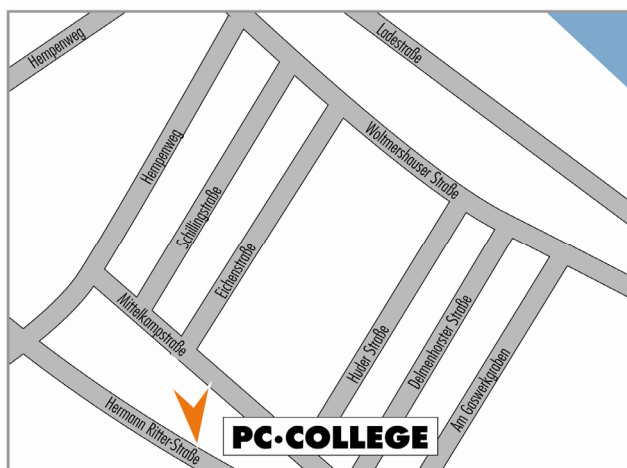

Mit dem Auto

- **Mit einem Navigationsgerät:** Geben Sie ein: Hermann-Ritter-Str. 108 (Sirius Business Park), 28197 Bremen
- **Von der A27 kommend:** Abfahrt Bremen-Überseestadt (AS 18) abfahren, Richtung Bremen-Zentrum, B6, Bremen-Walle auf die Straße Autobahnzubringer B6 fahren
- Auf der Brücke über die Weser auf linke Spur wechseln, weiterfahren auf der Straße Am Neustadtbahnhof
- An der 2. Ampel rechts abbiegen in „Am Hohentorsplatz“, dann an der nächsten Ampel, gleich hinter der Eisenbahnunterführung, links abbiegen in die Simon-Bolivar-Str. // Nach ca. 750 m wird der Straßename in Hermann-Ritter-Straße geändert.
- Nach weiteren ca. 150 m sehen Sie das Gebäude auf der linken Seite. Der Parkplatz befindet sich gegenüber auf der rechten Seite der Straße.
- **Von der A1 kommend:** Abfahrt Bremen-Arsten in Richtung Bremen-Arsten nehmen, Straßenverlauf für ca. 9,4 km folgen (Name der Straße ändert sich im Verlauf: Autobahnzubringer Arsten, Neuenlander Str. B75, Carl-Franke-Str. und Senator-Apelt-Str.)
- Biegen Sie in der Senator-Apelt-Str. nach rechts ab in den Hempfenweg - Sie sehen auf der rechten Seite mehrere große Lagerhäuser.
- Folgen Sie der Straße ca. 600m, folgen Sie dann der abknickenden Vorfahrtsstraße in die Hermann-Ritter-Straße.
- Nach ca. 200m sehen Sie das Gebäude auf der linken Seite, den Parkplatz finden Sie auf der linken Seite.

Bremen

Hermann-Ritter-Str. 108
(im Sirius Business Park)
28197 Bremen
Tel. 0800 5 777 333 (gebührenfrei)
Fax 030 2 14 29 88 (Zentrale)
bremen@pc-college.de