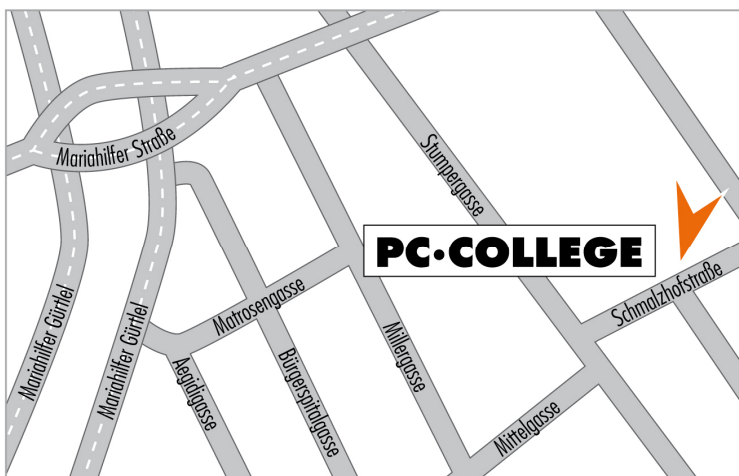

Standort **PC-COLLEGE** Wien:
Schmalzhofgasse 26, A-1060 Wien

SIE ERREICHEN UNS

Mit öffentlichen Verkehrsmitteln

- Mit der **U3** zur **Station Zieglergasse**.
- Vom Ausgang Webgasse sind es nur 300 Schritte die Webgasse hinunter und dann die erste Gasse rechts bis zur Nummer 26.
- Oder: Von der **U6 Westbahnhof** gehen Sie über die Mariahilferstraße und Stumpergasse kürzer als 10 Minuten zur uns.

Mit dem Auto

- Entsprechend der Karte bzw. Routenplaner.
- Bitte beachten Sie die Kurzparkzone im Bezirk.
- In den Parkgaragen (P) parken Sie Ihr Auto von 2,60 Euro (z.B. Apcoa Mariahilfer-Platzerl in der Millergasse) bis 3,60 Euro (Kaiserstraße oder Zieglergasse) je Stunde.